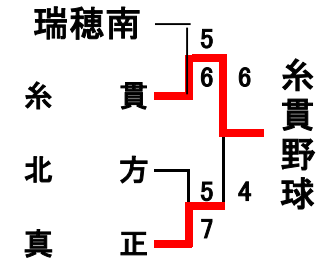

# 平成 30年度 学童フレッシュ大会

- (1) 90分を超えて新しいイニングに入らない。なお、3回15点差、4回10点差、5回7点差にてコールドゲーム。塁間22m、バッテリー間14m。
- (2) 試合会場の小学校には、ベースライン引き等を借用致します。石灰は連盟が負担(連盟審判員が持参)
- (3) 第1試合の審判員は、試合開始時間の1時間前に集合願います。
- (4) 小学校での試合では、路上駐車は絶対にしないでください。

## Aゾーン

NO	チーム名	1	2	3	勝 負 分	順位
1	牛 牧 野 球		× 2-4	× 2-9	- 2 -	3
2	瑞 穂 南 野 球	○ 4-2		○ 7-4	2 - -	1
3	真 正 ク ラ ブ	○ 9-2	× 4-7		1 - 1 -	2

グラウンド

小学校グラウンド  
糸貫川スタジアム

試合開始

- ① 8:30
- ② 10:00

## Bゾーン

NO	チーム名	5	6	7	勝 負 分	順位
4	糸 貫 野 球		○ 12-0	× 7-8	1 - 1 -	2
5	穂 積 野 球	× 0-12		△ 7-7	- 1 - 1	3
6	北 方 ク ラ ブ	○ 8-7	△ 7-7		1 - - 1	1

決勝トーナメント

\* 日程は、雨天及び他の大会等の関係で変更することがありますので連盟ホームページにて確認願います。

協賛: タイヤショップ早野